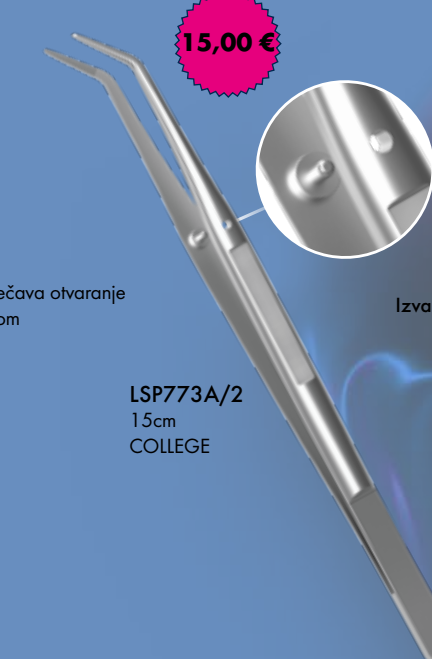

Endodontska sonda

LSP1081/EXDG16

Svaki
19,00 €

Pinceta *easy tweezy* Za stomatologe s najvišim zahtjevima kvalitete i dizajna!

15,00 €

LSP773C/2
1,5cm
MERIAM

15,00 €

LSP773A/2
1,5cm
COLLEGE

55,00 €

LSP773D
1,5cm
COLLEGE
sa dijamantiranom radnom površinom

Zaustavni klin sprječava otvaranje pincete pod pritiskom

Izvanredna kvaliteta!

Držač ogledala cijena bez ogledala

Svaki
15,00 €

LSP482
US navoj
CONE SOCKET