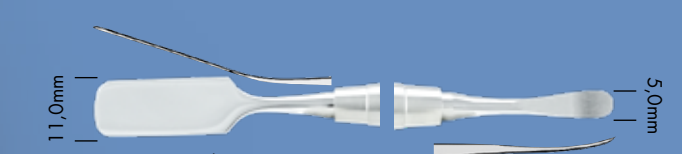

LSP1867PR/3
PRICHARD