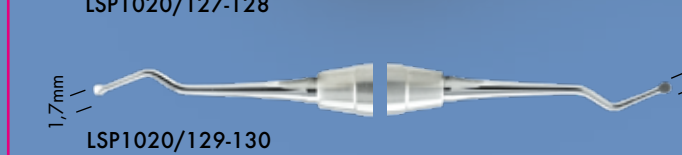

LSP1020/129-130