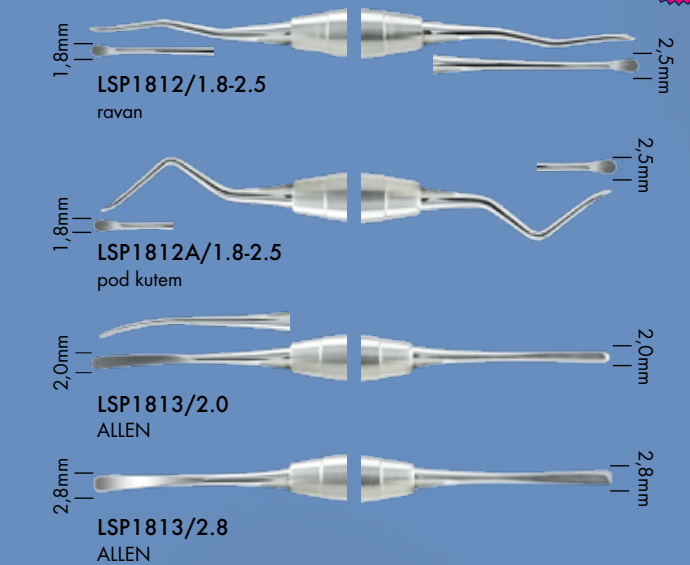

Instrumenti za tuneliranje

Svaki
49,00 €