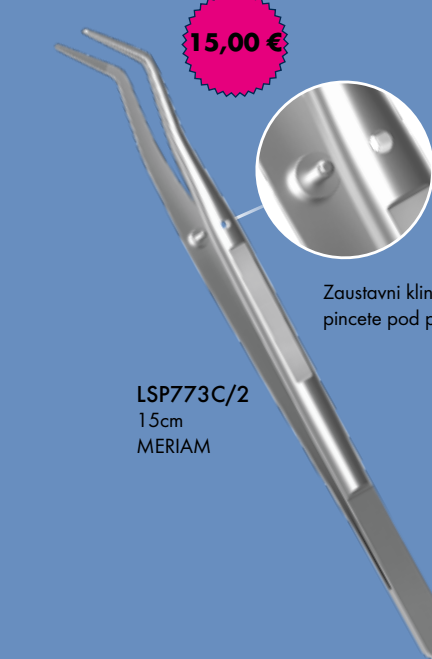

LSP974/CP15

3,5-5,5-8,5-11,5

LSP974/80
n. WHO

1-2-3-4 ... 15

LSP974/CP15-P56

Svaki
25,00 €

Zubna sonda

LSP1081/33

LSP1081/56

LSP1081/EXS3A

Svaki
15,00 €

LSP1081/EXD5

LSP1081/EXD11-12

LSP1081/EXD17-23

LSP1081/EXD9-23

Svaki
19,00 €

Endodontska sonda

LSP1081/EXDG16

Svaki
19,00 €

Pinceta *easy tweezy* Za stomatologe s najvišim zahtjevima kvalitete i dizajna!

15,00 €

LSP773C/2
1,5cm
MERIAM

15,00 €

LSP773A/2
1,5cm
COLLEGE