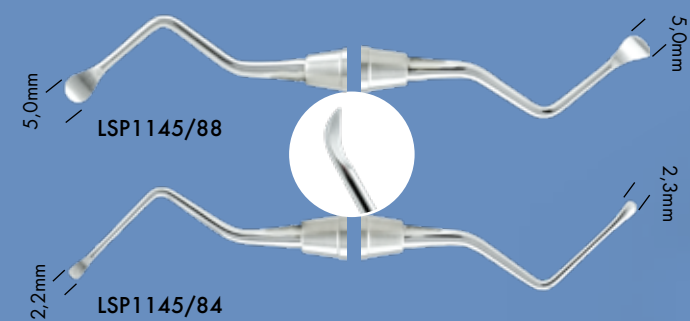

Kohlea

Svaki
39,00 €