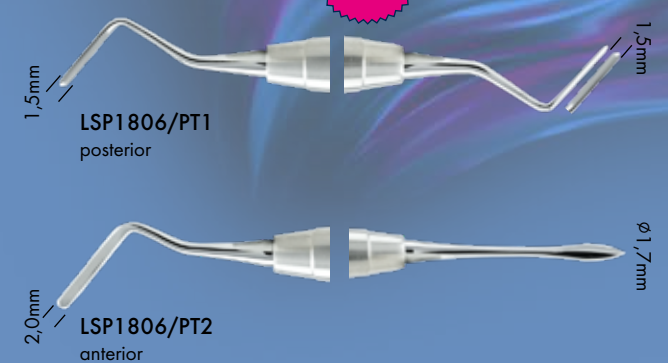

LSP871SK-SET

- Sadrži:
- Drška oštrice skalpela sa okretnom glavom
 - Alen ključ
 - Otvoreni ključ za zaključavanje

SET
115,00 €

Instrumenti za sinus lift

Svaki
49,00 €

Periotom

Svaki
49,00 €

Savršena ergonomija s našom novom **PAD** tehnologijom

Svaki
49,00 €

Ergonomski oblikovana drška koja se savršeno prilagođava dlanu i omogućava udobno vođenje instrumenta.

Podizači korijena Bernard

Podizači korijena - Arrowhead
Jednostavan ulazak u parodontnu pukotinu

- Uski, tanki radni vrhovi
- Vrh optimalo ulazi u alveolarnu pukotinu
- Radna površina ima blago udubljenje za lakše okretanje u alveolarnoj pukotini
- Glava strijelice ima blago udubljenje kako bi se instrument mogao lakše okretati u alveolarnoj pukotini
- Kutna verzija (br. LSP546/4-CUR) je vrlo dobro indiciran za distalnu regiju

Luxivatori

Dentalni instrument za odjeljivanje fiksnih zubnih ligamenata. Krajnja ploha i oštar rub dopuštaju vrlo jednostavnu i laganu penetraciju u periodontalnu pukotinu.

Podizači korijena

Radni krajevi nešto jači od LSP588 za veću primjenu sile u kretanju poluge.