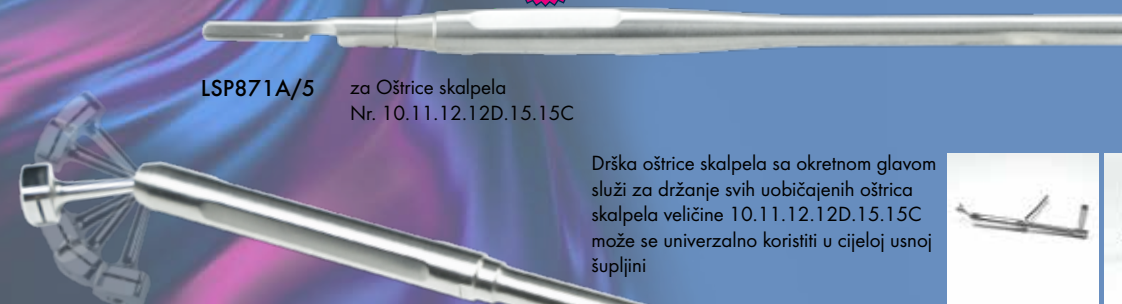

LSP871SK-SET

- Sadrži:
- Drška oštrice skalpela sa okretnom glavom
 - Alen ključ
 - Otvoreni ključ za zaključavanje

SET
115,00 €

Instrumenti za sinus lift

Svaki
49,00 €

Periotom

Svaki
49,00 €

Savršena ergonomija s našom novom **PAD** tehnologijom

Luxivatori

Dentalni instrument za odjeljivanje fiksnih zubnih ligamenata. Krajnja ploha i oštar rub dopuštaju vrlo jednostavnu i laganu penetraciju u periodontalnu pukotinu.

Podizači korijena

Radni krajevi nešto jači od LSP588 za veću primjenu sile u kretanju poluge.