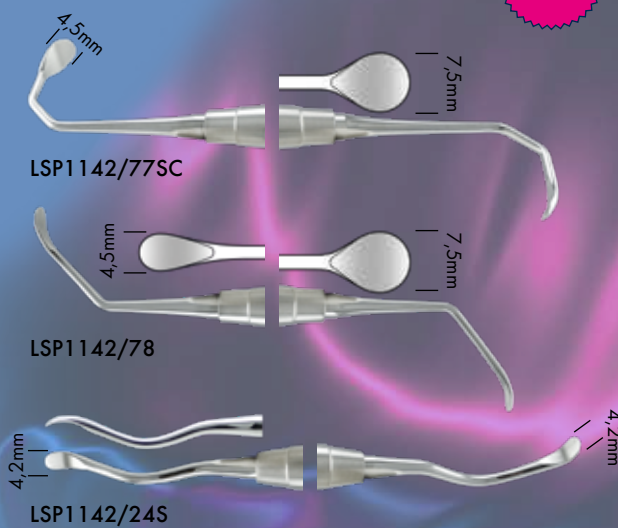

LSP871SK-SET

- Sadrži:
- Drška oštrice skalpela sa okretnom glavom
 - Alen ključ
 - Otvoreni ključ za zaključavanje

SET
115,00 €

Instrumenti za sinus lift

Svaki
49,00 €

Periotom

Svaki
49,00 €

Savršena ergonomija s našom novom **PAD** tehnologijom